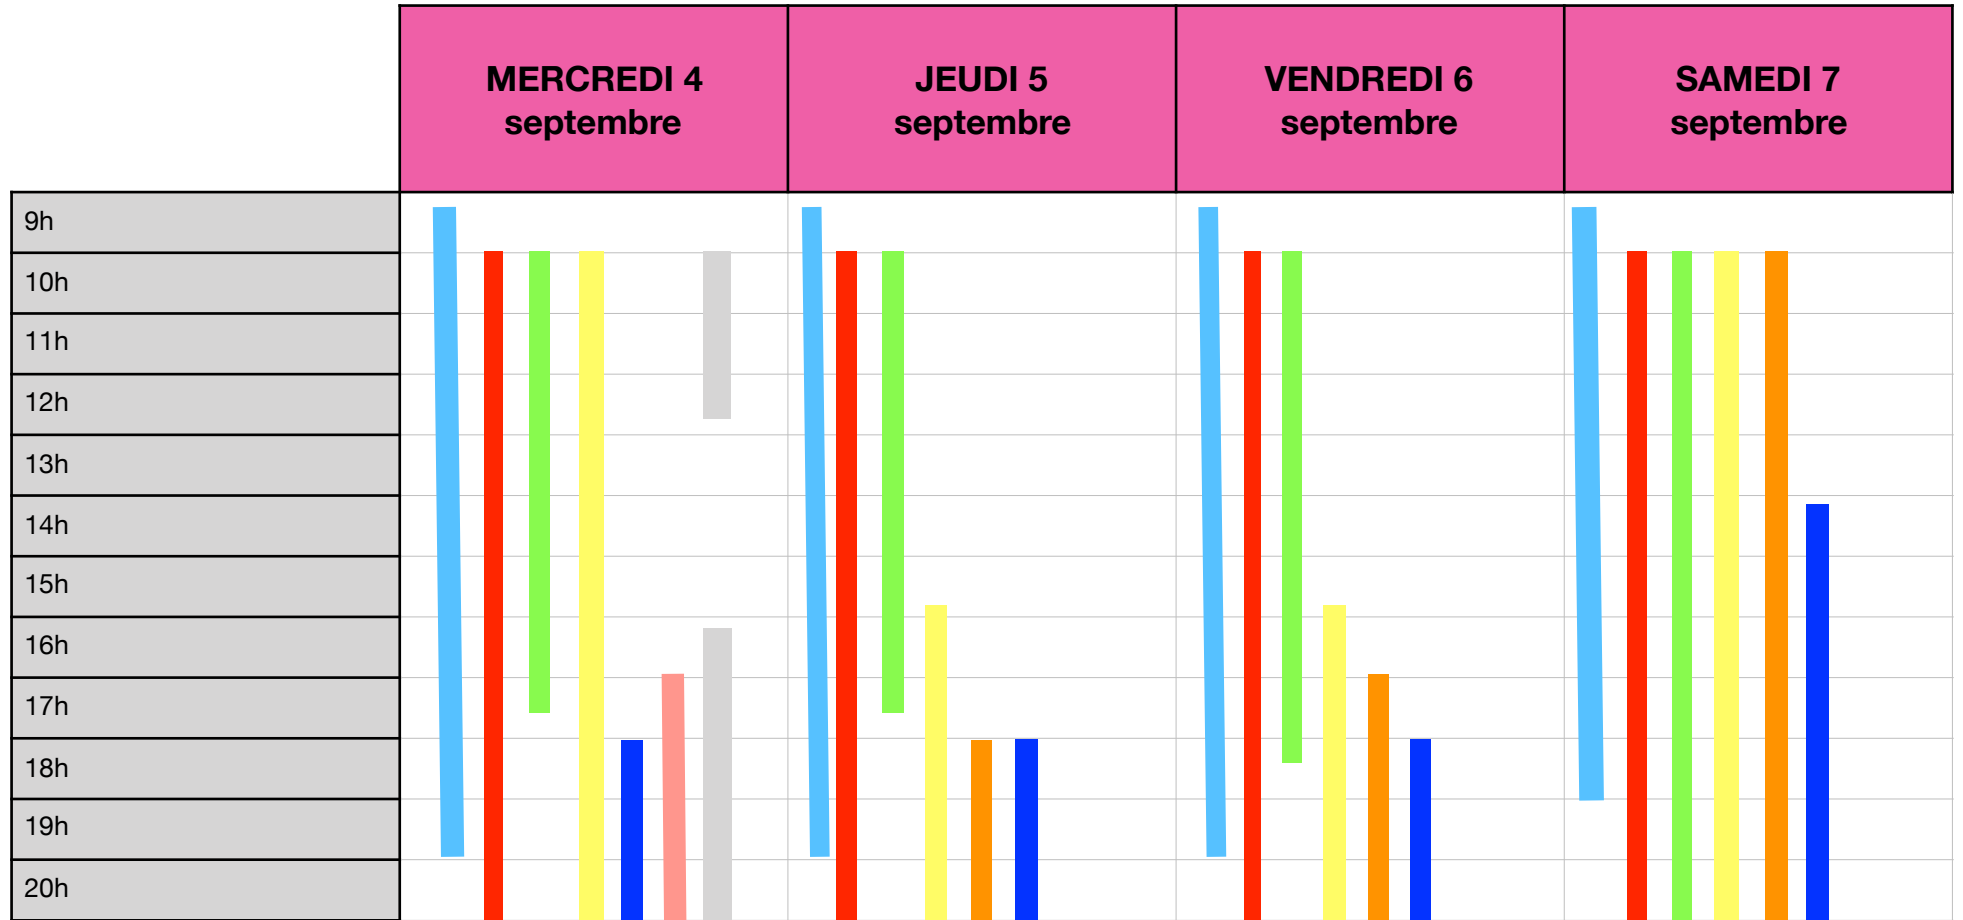

Permanences inscriptions 2019/2020

█ Carole Moyse

█ Margot Valée

█ Alice Mathieux

█ Axelle Rocoulet

█ Brigitte Hermetz

█ Jessie Menanteau

█ Ana Torealba